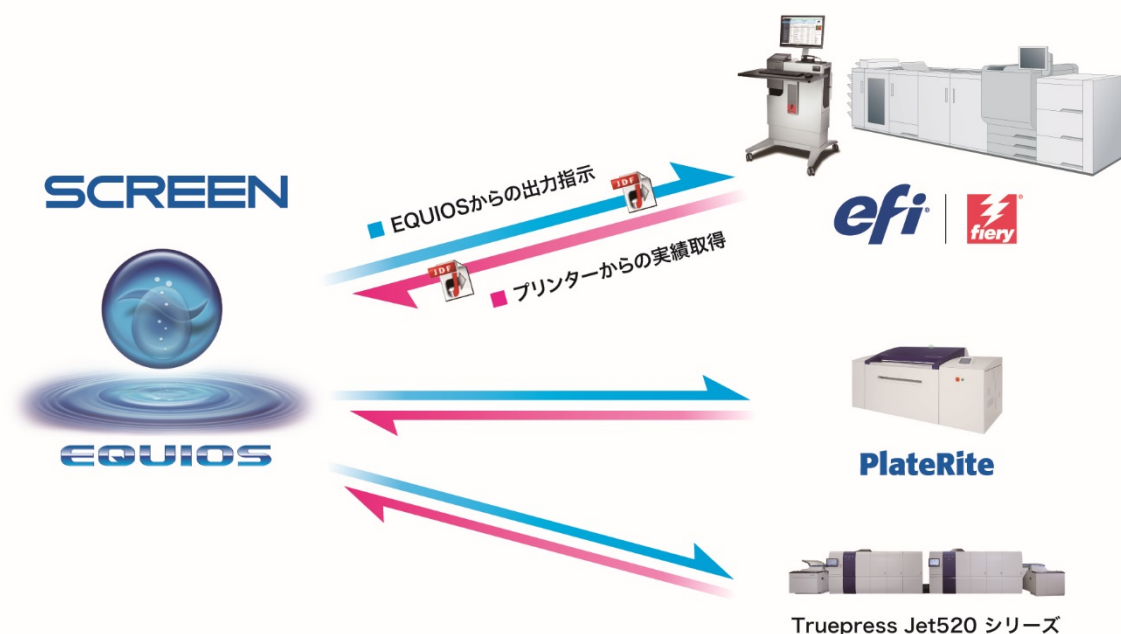

2018年7月24日

Electronics for Imaging, Inc.

株式会社SCREENグラフィックソリューションズ

EFIとSCREEN、デジタルフロントエンドでの連携を開始

Electronics for Imaging, Inc. (本社：米国・カリフォルニア州／最高経営責任者：Guy Gecht／以下、EFI社) と株式会社SCREENグラフィックソリューションズ (本社：京都市上京区／社長：馬場恒夫／以下、SCREEN GA) はこのほど、SCREEN GAのソリューションプラットフォームである「EQUIOS」とEFI社のDFE (デジタルフロントエンド) である「Fiery」との相互連携に対応。一元化されたワークフローの構築による、印刷ビジネスにおける効率化・省力化を両社で実現します。

☆この画像の印刷用データ(解像度300dpi)は、下記URLよりダウンロードできます。
www.screen.co.jp/press/download/GA180724.zip

近年、印刷業界ではパーソナライズなどの高付加価値化が進んでおり、小ロット・短納期・バリエーションへの要求が一層高まっています。こうした中、ワークフローの自動化と各社デジタル印刷機との連携で、効率性、生産性をより向上させることが必要となっています。

トランザクション印刷やダイレクトメールなどのOne to Oneマーケティングにおいては、SCREEN GAのロール式高速インクジェット印刷機「Truepress Jet520」シリーズとEFI社のDFE「Fiery」の連携により、生産ラインで発生した不具合シートの再印刷をプロダクションプリンターで出力可能となり、よりコスト効率の高い生産フローを実現できます。

商業印刷においては、「EQUIOS」を中核としたオフセット印刷ワークフローと「Fiery」を搭載した各社のプロダクションプリンターを一元化したハイブリッドワークフローが実現します。

ハイブリッドワークフローにおいては、最も効率的な生産計画とプロセス決定のために、各装置とジョブの状況を「見える化」し、複数の出力デバイス間をシームレスに制御し集中管理を行う必要があります。「当社の『Fiery』とデジタル印刷機を統合したSCREEN GAの『EQUIOS』プラットフォームは、ジョブチケットや印刷用データを適切なシステムに簡単かつ迅速に出力指示を行うことができます。この相互連携により、『EQUIOS』ユーザーは、